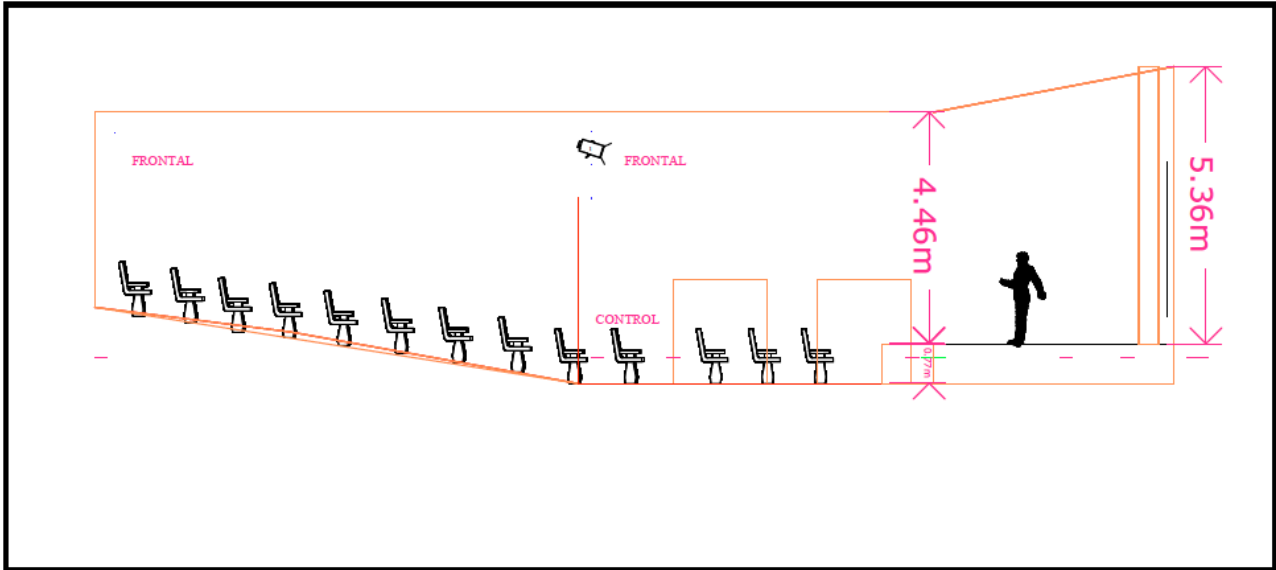

IKUSGARRI ARETOA

Otxoa Urkiza kalea
48280 Lekeitio (Bizkaia)

EZAUGARRI TEKNIKOAK

DIMENTSIOAK

Guztira 520 m²

AFOROA 288 eserleku

Pantailatik atzeko hormara 21 m.

Aretoaren zabalera 13,08 m.

Kamerinoak: Bi, pantailaren atzean, estuak eta luzeak

ESZENATOKIA Zabalera 12,45 m.

Sakonera 5,35 m.

Altuera 80 zm.

Eszenatokitik sabaira, aurrean 4,46 m.

Eszenatokitik sabaira, atzean 5,36 m.

ZINEMA

Proiektorea