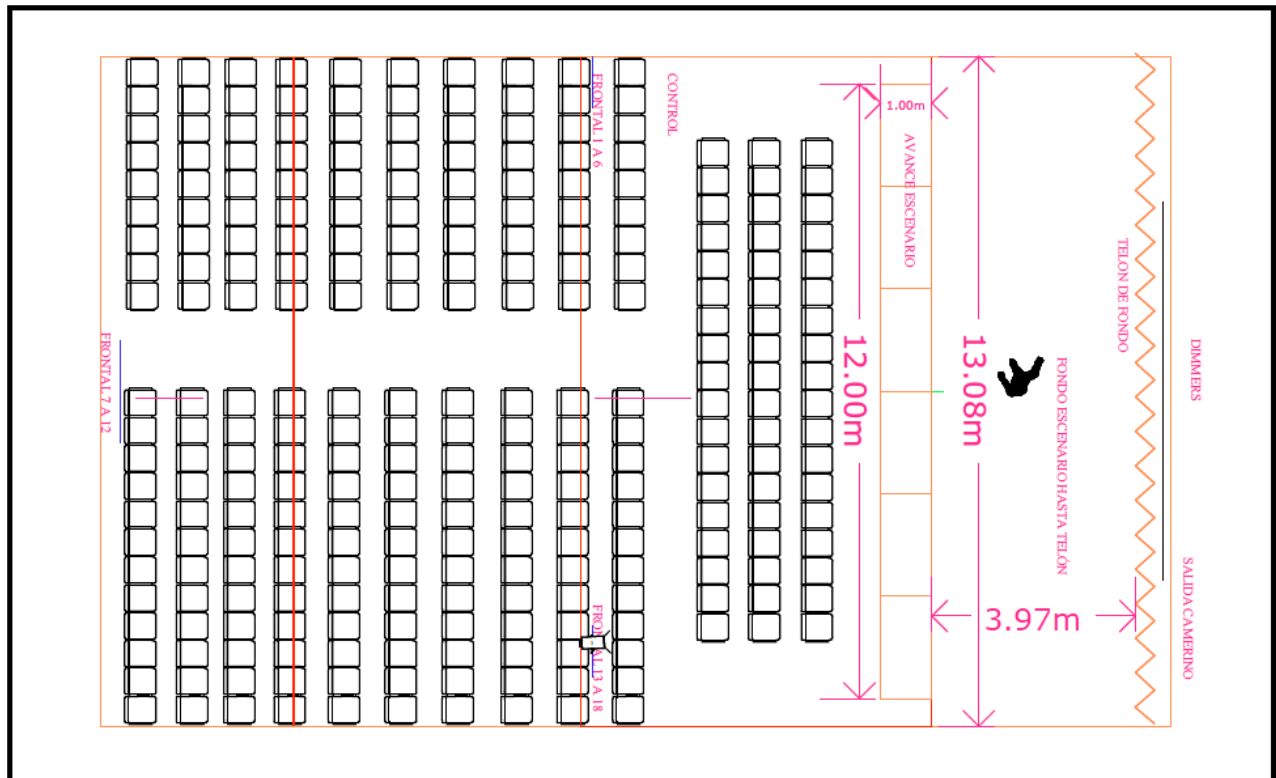

IKUSGARRI ARETOA

Otxoa Urkiza kalea
48280 Lekeitio (Bizkaia)

EZAUGARRI TEKNIKOAK

DIMENTSIOAK

Guztira 520 m²

AFOROA 288 eserleku

Pantailatik atzeko hormara 21 m.

Aretoaren zabalera 13,08 m.

Kamerinoak: Bi, pantailaren atzean, estuak eta luzeak

ESZENATOKIA Zabalera 12,45 m.

Sakonera 5,35 m.

Altuera 80 zm.

Eszenatokitik sabaira, aurrean 4,46 m.

Eszenatokitik sabaira, atzean 5,36 m.

ZINEMA

Proiektorea

Zinema audioa Anplifikagailuak: 3 x QSC, modelo USA900
Altabozak: L - C - R altabozak: KCS S-1500
Subgrabea, KCS C-218
Ambienteak: 12 altaboz, KCS SR-60

SOINU EKIPOA

Soinu mahaia: Behringer X32
Behringer S32 stage box (32 sarrera, 16 irteera)