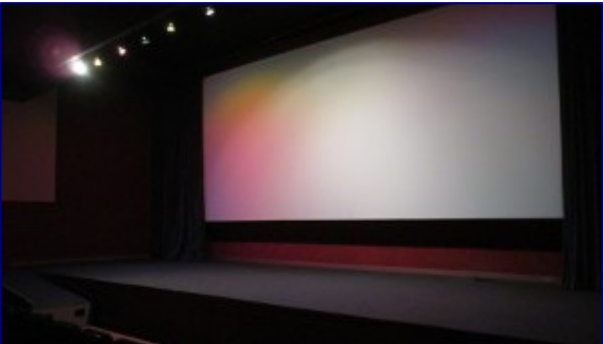

Aretoaren zabalera: 13,35 metro

Eszenatokia

zabalera: 12,45 metro

barrena: 5,35 metro

Eszenatokitik teilatora dagoen altuera: 4,45 metro

Eszenatokiaren altuera: 80 zentimetro

Truss motorizatua atzean: 9 metro

Proiektzio kabina

Proiektzioarako 2 leiho 45cm x 20cm barne neurrikoak

Proiektzioaren haize beroa kanporatzen duen estraktorearen diametroa 25cm

Proiektoretik eta soinu prozesadorera dagoen distantzia 150cm

Lurretik eta proiektzio leiho baxuenera dagoen distantzia 125cm

Lurretik eta proiektzio leiho altuenera dagoen distantzia 140cm

Kabinako ateen zabalera 80cm

SOINU EZAUGARRIAK

Ikuskizunak

Soinu mahaia: Behringer x32